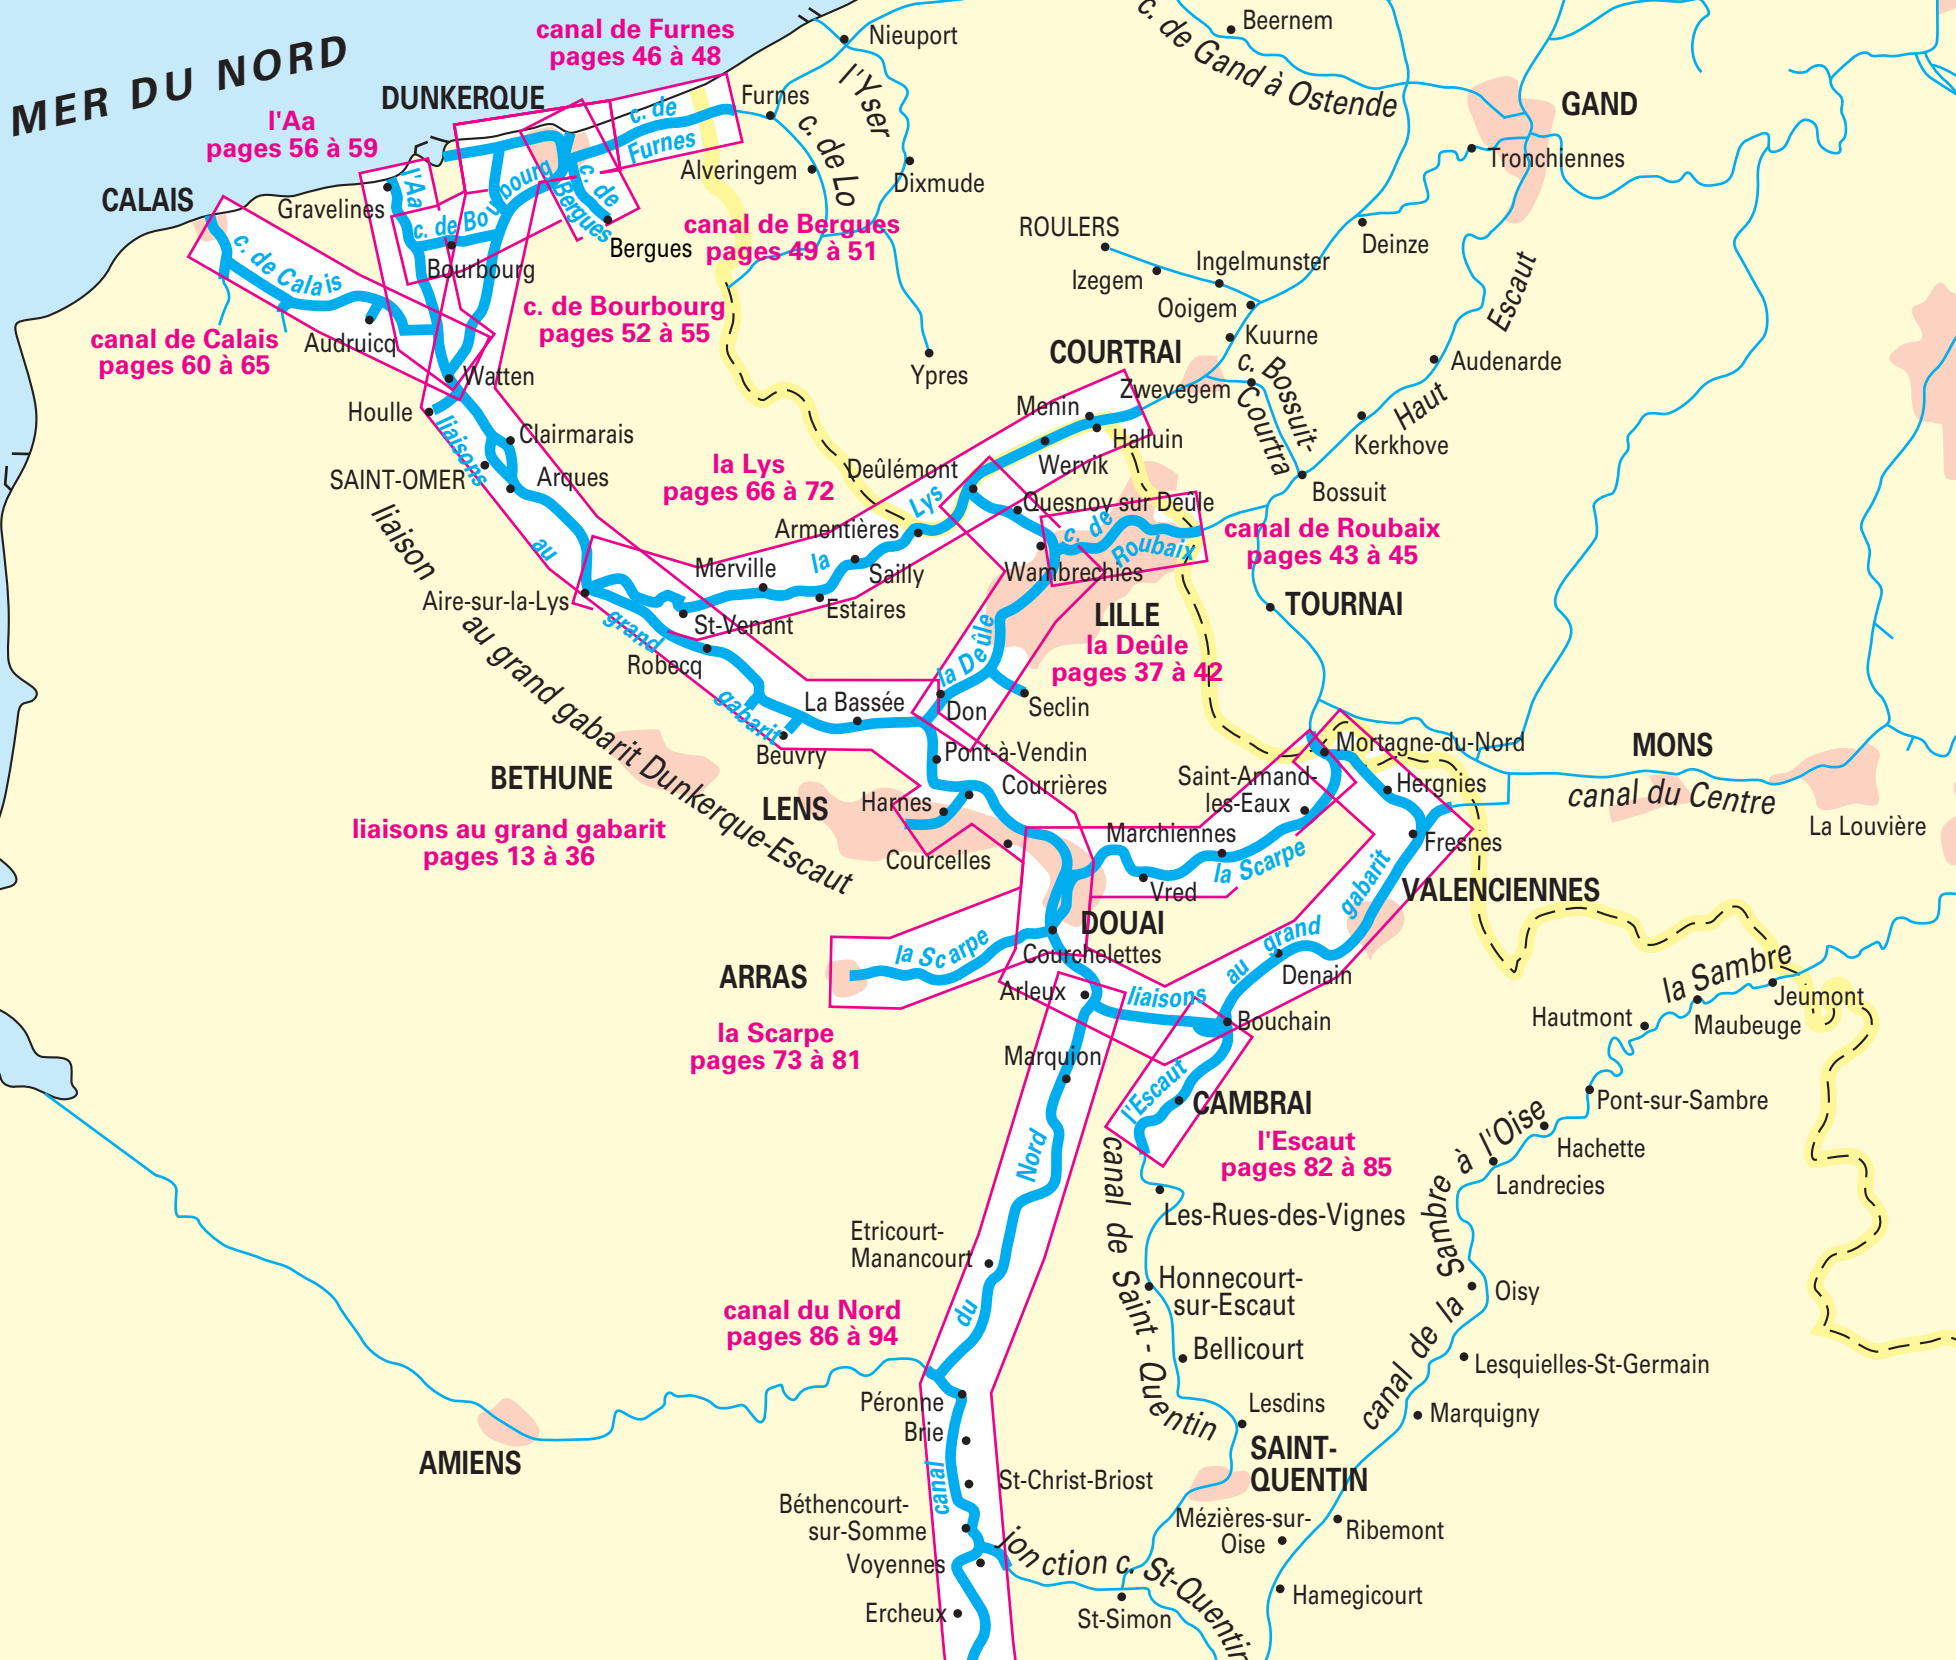

MER DU NORD

l'Aa
pages 56 à 59

DUNKERQUE

canal de Fournes
pages 46 à 48

canal de Bergues
pages 49 à 51

canal de Calais
pages 60 à 65

c. de Bourbourg
pages 52 à 55

la Lys
pages 66 à 72

canal de Roubaix
pages 43 à 45

LILLE
la Deûle
pages 37 à 42

liaisons au grand gabarit
pages 13 à 36

la Scarpe
pages 73 à 81

l'Escaut
pages 82 à 85

canal du Nord
pages 86 à 94

AMIENS

SAINT-QUENTIN